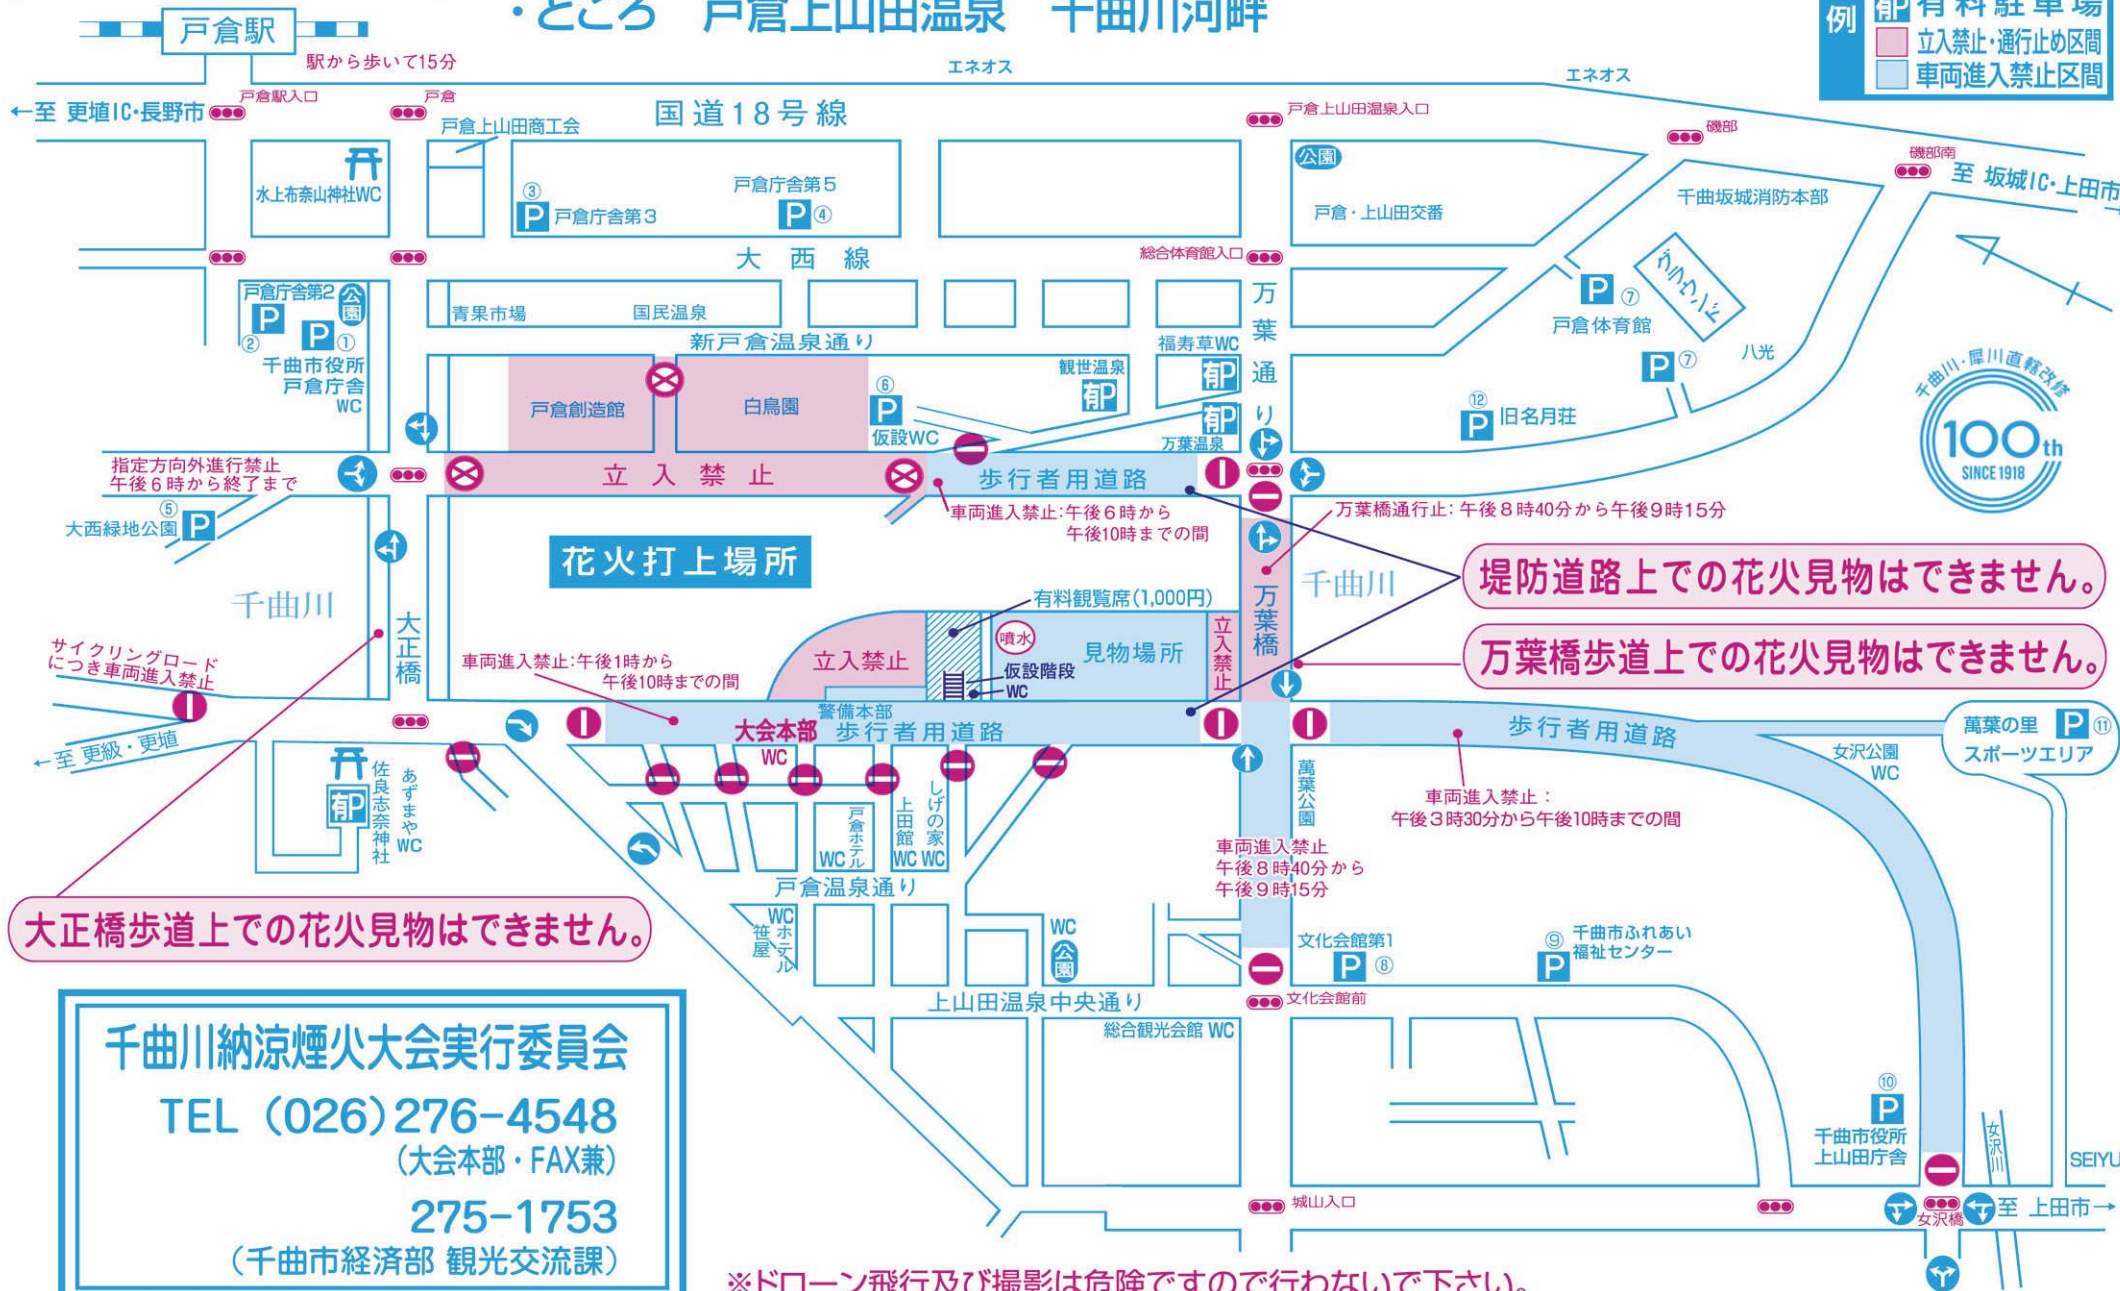

しなの鉄道 戸倉駅発 時刻

長野方面 21:43 22:21 (臨時)
上田方面 21:30 22:02

第89回 信州千曲市 千曲川納涼煙火大会 交通規制等案内

- ・とき 8月7日 (火) PM 7:30~9:00 (最終交通規制解除はPM 10:00)
- ・ところ 戸倉上山田温泉 千曲川河畔

凡例

- ⊗ 通行止
- ⊖ 車両進入禁止
- ↑ 指定方向外進行禁止
- P 駐車場
- Ⓜ 有料駐車場
- ⊘ 立入禁止・通行止め区間
- ⊘ 車両進入禁止区間

堤防道路上での花火見物はできません。

万葉橋歩道上での花火見物はできません。

大正橋歩道上での花火見物はできません。

千曲川納涼煙火大会実行委員会
 TEL (026) 276-4548
 (大会本部・FAX兼)
 275-1753
 (千曲市経済部 観光交流課)

※ドローン飛行及び撮影は危険ですので行わないで下さい。